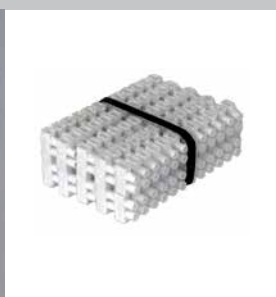

strapex

SMG 20S/25S

**Máquinas flejadoras de alto rendimiento
para fleje de plástico**

Para productos pequeños y estrechos

¡Ahorre dinero con fleje plástico deglado!

SMG 20S/25S

Para paquetes pequeños y grandes

5 Aspectos a destacar

- Hasta 70 flejados por minuto
- Panel sensible al tacto: Ajuste fácil de la tensión de fleje
- Tecnología simple, pocas partes móviles
- Tensión constante para paquetes diferentes
- Fácil cambio de bobina

Reduciendo los costes

- Alta disponibilidad
- Utilización de flejes PP de 5 mm - la alternativa para flejes de 9/12 mm
- Utilización de flejes delgados
- Mínimo mantenimiento

La ventaja Strapex

Máquina, fleje y servicio post-venta como un solo paquete

Ajuste fácil de la tensión de fleje con pulsador

Fácil cambio de bobina

Fácilmente accesible

Mantenimiento sin herramientas

Datos técnicos

	SMG 20S	SMG 25S
Posición del devanador	lateral	lateral
Flejados por minuto, hasta	70 flejados	70 flejados
Dimensiones del arco (anchura x altura)		
- 500 x 400 mm	5 mm	9/12 mm
Altura de trabajo	770-930 mm	770-930 mm
Alimentación eléctrica	230 V, 50 Hz	230 V, 50 Hz
	115 V, 60 Hz	115 V, 60 Hz
Tensión de fleje, hasta	300 N	450 N
Sellado: Termosoldadura	30 s	30 s
Peso, aprox.	170 kg	190 kg
Interfaz	•	•