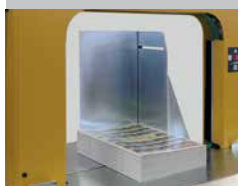

Opciones

Escuadrador para alinear paquetes sueltos